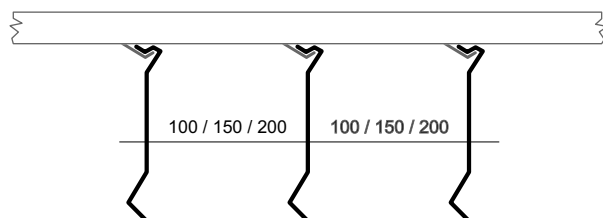

DOGHE lamellari - I100 CONTROSOFFITTO

- Estrema facilità di montaggio.
- Vasta gamma di colori.
- Scelta di personalizzazioni.

Il controsoffitto a doghe lamellari "SERIE I-100", di rapida posa ed ispezione, permette al progettista di personalizzare gli ambienti scegliendo tra diverse soluzioni estetiche posizionando le lamelle a campiture ortogonali od inclinate tra loro e la vasta gamma di colori disponibili.

Le doghe lamellari "SERIE I-100" sono realizzate in alluminio preverniciato su entrambi i lati. Ogni elemento modulare può essere sganciato dalla struttura portante, permettendo la completa accessibilità per il controllo e la manutenzione degli impianti sovrastanti.

DOGHE lamellari - I100 CONTROSOFFITTO

Il controsoffitto a doghe lamellari "SERIE I-100" forma uno schermo ideale per la riduzione visiva della volumetria di un locale e per il mascheramento degli impianti sovrastanti. Offre in modo uniforme un'ottima riflessione alla luce sia diurna che artificiale.