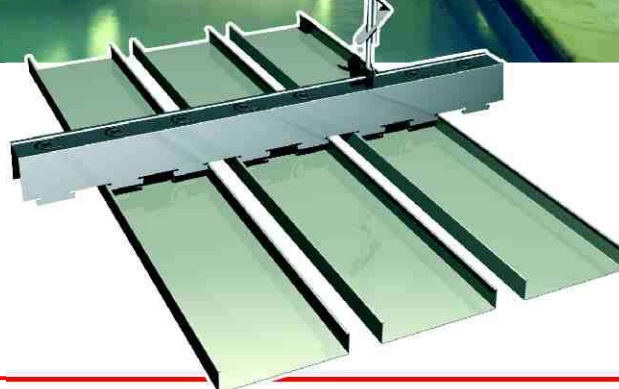

DOGHE **serie I-80/I-130/I-180**

CONTROSOFFITTO
A SCURETTO APERTO

- Estrema facilità di montaggio.
- Vasta gamma di colori.
- Scelta di personalizzazione.
- Rapido smontaggio.

Il controsoffitto "SERIE I", di rapida posa ed ispezione, permette al progettista di personalizzare gli ambienti scegliendo tra i diversi possibili moduli e la vasta gamma di colori disponibili. Le doghe "SERIE I" a spigolo vivo sono realizzate in alluminio preverniciato ed impiegate per controsoffitti modulari a scuretto aperto. Ogni elemento modulare può essere sganciato dalla struttura portante, permettendo la completa accessibilità per il controllo e la manutenzione degli impianti sovrastanti. È possibile chiudere lo scuretto esistente tra le doghe offrendo anche soluzioni contrastanti di colore utilizzando il listello di chiusura PIC 25 in aggancio a scatto sulla traversina..