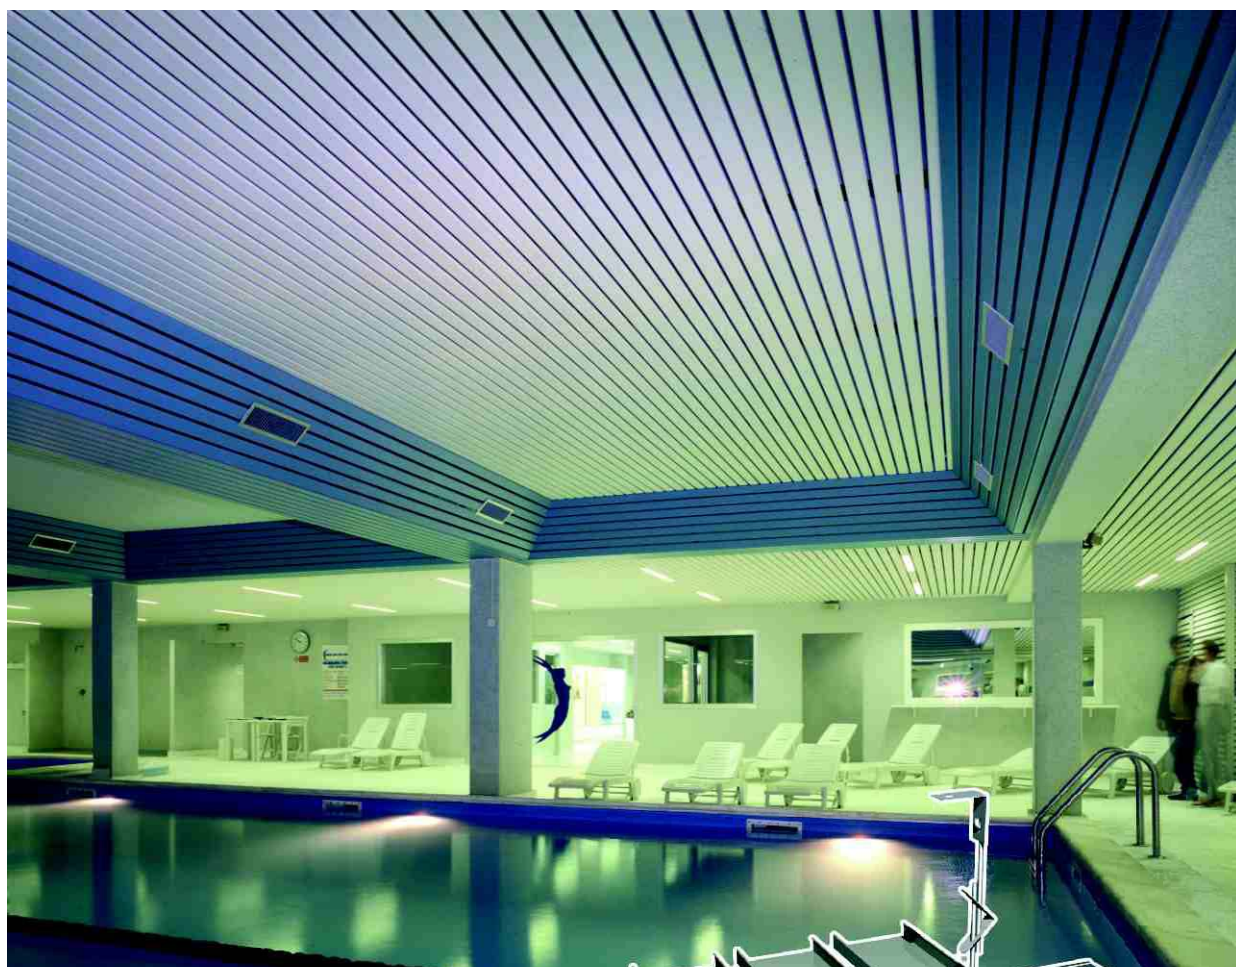

DOGHE **serie I-80/I-130/I-180**

CONTROSOFFITTO
A SCURETTO APERTO

- Estrema facilità di montaggio.
- Vasta gamma di colori.
- Scelta di personalizzazione.
- Rapido smontaggio.

Il controsoffitto "SERIE I", di rapida posa ed ispezione, permette al progettista di personalizzare gli ambienti scegliendo tra i diversi possibili moduli e la vasta gamma di colori disponibili. Le doghe "SERIE I" a spigolo vivo sono realizzate in alluminio preverniciato ed impiegate per controsoffitti modulari a scuretto aperto. Ogni elemento modulare può essere sganciato dalla struttura portante, permettendo la completa accessibilità per il controllo e la manutenzione degli impianti sovrastanti. È possibile chiudere lo scuretto esistente tra le doghe offrendo anche soluzioni contrastanti di colore utilizzando il listello di chiusura PIC 25 in aggancio a scatto sulla traversina..