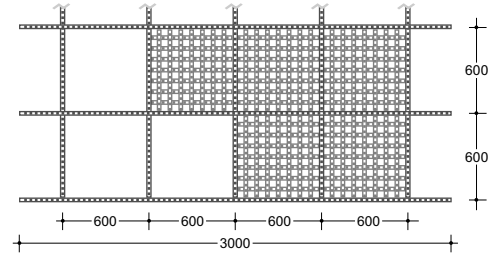

mini U - RASTER®

GRIGLIATO IN ALLUMINIO
LISTELLO - mm 5

- Struttura portante integrata nel controsoffitto.
- Ridottissimo volume di trasporto.
- Vasta gamma di colori.
- Cella a dimensioni variabili.
- Il massimo della soluzione estetica.

I listelli incastrati fra loro in senso ortogonale formano pannelli modulari da inserire in una struttura reticolare a scomparsa nel controsoffitto. Mini U-RASTER® può essere fornito in una vasta gamma di celle standard oppure, a richiesta, con celle delle dimensioni volute.