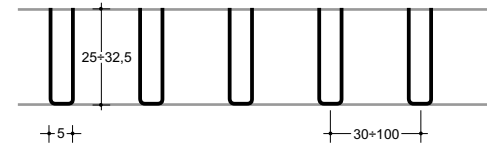

mini U - RASTER®

GRIGLIATO IN ALLUMINIO
LISTELLO - mm 5

- Struttura portante integrata nel controsoffitto.
- Ridottissimo volume di trasporto.
- Vasta gamma di colori.
- Cella a dimensioni variabili.
- Il massimo della soluzione estetica.

I listelli incastrati fra loro in senso ortogonale formano pannelli modulari da inserire in una struttura reticolare a scomparsa nel controsoffitto. Mini U-RASTER® può essere fornito in una vasta gamma di celle standard oppure, a richiesta, con celle delle dimensioni volute.