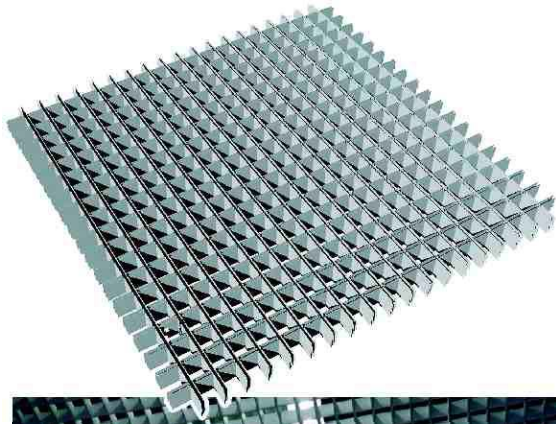

mini U - RASTER®

GRIGLIATO IN ALLUMINIO
LISTELLO - mm 5

- Struttura portante integrata nel controsoffitto.
- Ridottissimo volume di trasporto.
- Vasta gamma di colori.
- Cella a dimensioni variabili.
- Il massimo della soluzione estetica.

I listelli incastrati fra loro in senso ortogonale formano pannelli modulari da inserire in una struttura reticolare a scomparsa nel controsoffitto. Mini U-RASTER® può essere fornito in una vasta gamma di celle standard oppure, a richiesta, con celle delle dimensioni volute.