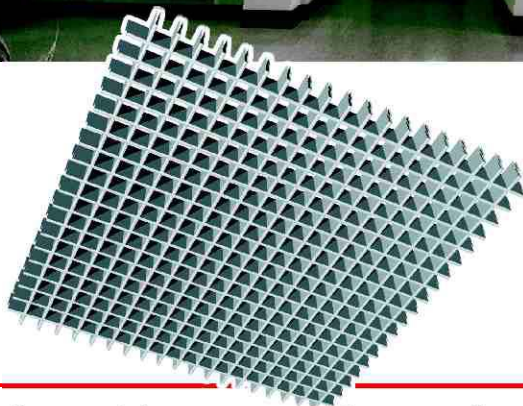

mini U - RASTER®

GRIGLIATO IN ALLUMINIO
LISTELLO - mm 5

- Struttura portante integrata nel controsoffitto.
- Ridottissimo volume di trasporto.
- Vasta gamma di colori.
- Cella a dimensioni variabili.
- Il massimo della soluzione estetica.

I listelli incastrati fra loro in senso ortogonale formano pannelli modulari da inserire in una struttura reticolare a scomparsa nel controsoffitto. Mini U-RASTER® può essere fornito in una vasta gamma di celle standard oppure, a richiesta, con celle delle dimensioni volute.